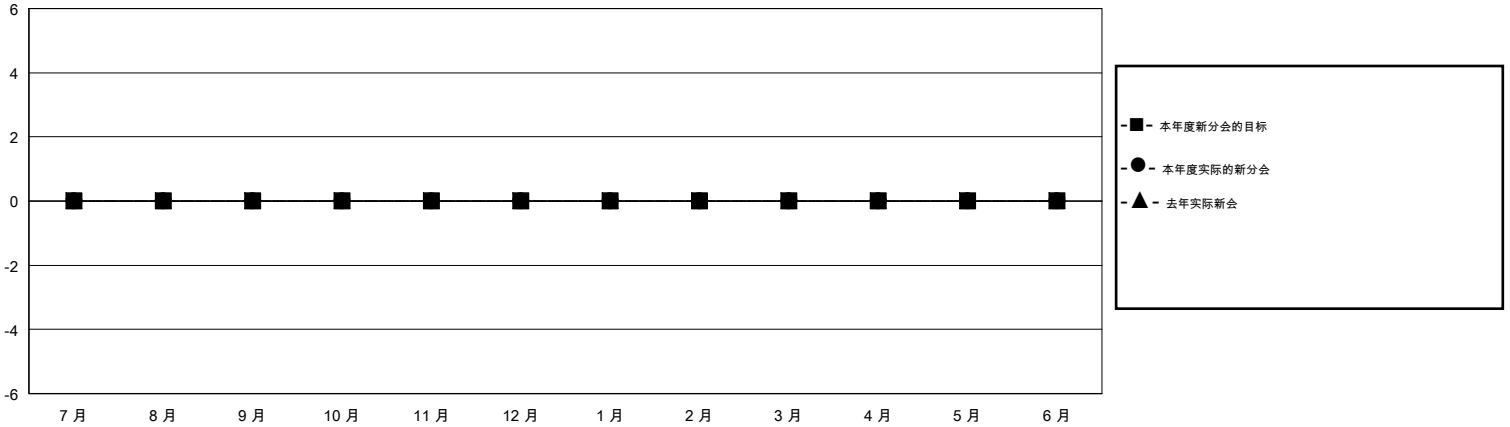

MONTHLY MEMBERSHIP PROGRESS REPORT

District 382

Results as of: 2/29/2020

GMT:

地点 CHINA

GMT宪章区

分会				位会员@每位须缴			
成果 2019-2020				成果 2019-2020			
季	新分会目标	新会	会员流失的分会	季	会员净增长目标	实际会员增长数	实际退会会员 (包括转会)
7月/8月/9月	0	0	19	7月/8月/9月	0	33	32
10月/11月/12月	0	0	1	10月/11月/12月	0	0	2
1月/2月/3月	0	0	0	1月/2月/3月	0	0	0
4月/5月/6月	0	0	0	4月/5月/6月	0	0	0

目标与实际新会累积

目标和实际会员累积

已取消的分会: 20	9 CLUBS OF 117 增添1位或以上的新会员	性别分布
放弃的会员	点击这里取得累计会员数据	男 1,357 (60.96%)
过世 1		女 869 (39.04%)
分会已取消 10		总计家庭单位会员数 204
其他 23		支付减半会费的家庭会员 109
总计 34		