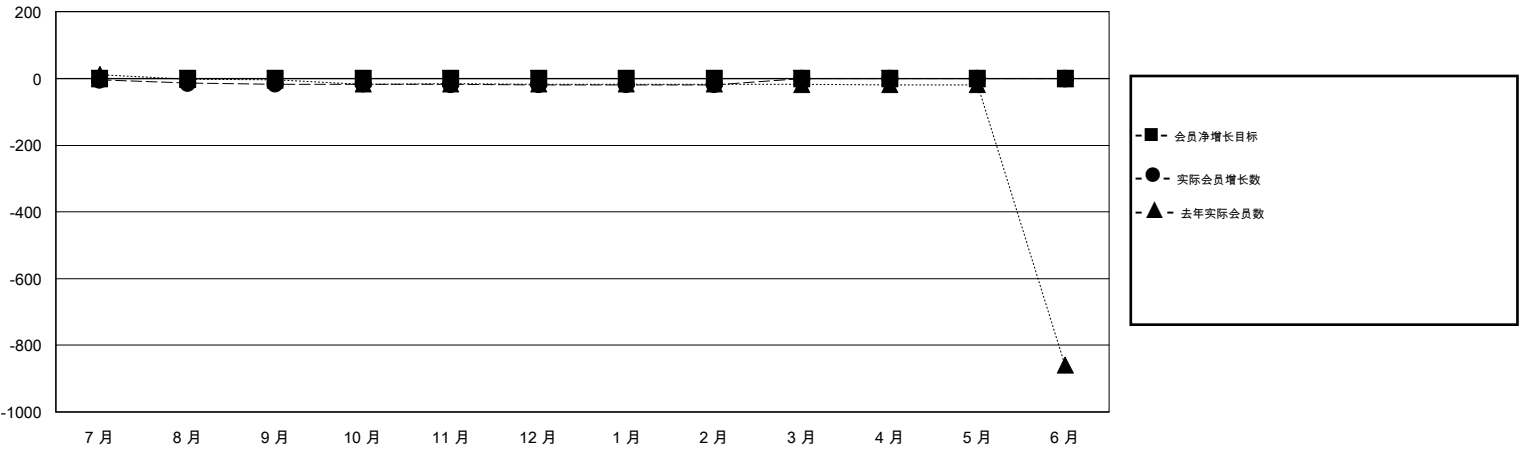

MONTHLY MEMBERSHIP PROGRESS REPORT

District 382

Results as of: 2/29/2020

GMT:

地点 CHINA

GMT宪章区

分会				位会员@每位须缴			
成果 2019-2020				成果 2019-2020			
季	新分会目标	新会	会员流失的分会	季	会员净增长目标	实际会员增长数	实际退会会员 (包括转会)
7月/8月/9月	0	0	19	7月/8月/9月	0	33	32
10月/11月/12月	0	0	1	10月/11月/12月	0	0	2
1月/2月/3月	0	0	0	1月/2月/3月	0	0	0
4月/5月/6月	0	0	0	4月/5月/6月	0	0	0

目标与实际新会累积

目标和实际会员累积

已取消的分会: 20	9 CLUBS OF 117 增添1位或以上的新会员	性别分布
放弃的会员	点击这里取得累计会员数据	男 1,357 (60.96%)
过世 1		女 869 (39.04%)
分会已取消 10		总计家庭单位会员数 204
其他 23		支付减半会费的家庭会员 109
总计 34		